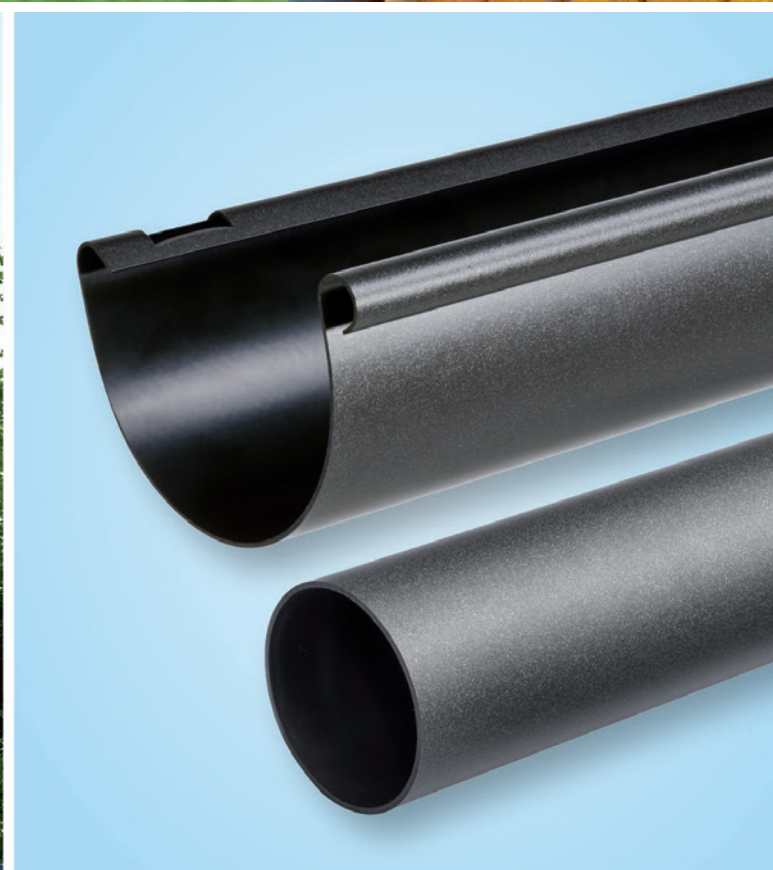

Rynny Continental w kolorze grafitowym
z metalicznym połyskiem