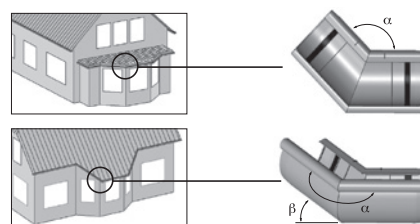

Elementy nietypowe wykonane w technologii zgrzewania lub lutowania PCV

Rynna	Cena	
	Brązowy, biały, grafitowy, szary i grafitowy metalik	Czarny
Łuki jednopłaszczyznowe		
Simplex	89,25	
Continental 75	91,15	105,10
Continental 100	93,05	107,00
Continental 125	98,75	114,00
Continental 150	113,95	131,00
Łuki dwupłaszczyznowe i wyloty		
Continental 75	109,50	125,30
Continental 100	121,55	139,90
Continental 125	129,15	148,75
Continental 150	136,76	157,00
Łuki i wyloty trójpłaszczyznowe		
Continental 75	133,55	153,80
Continental 100	151,90	174,70
Continental 125	167,10	192,40
Continental 150	193,10	221,50

Rura	Cena	
	Brązowy, biały, grafitowy, szary i grafitowy metalik	Czarny
Trójniki i redukcje		
Rura podstawowa 53	115,20	132,95
Rura podstawowa 75	118,40	136,75
Rura podstawowa 105	121,55	139,25
Rura podstawowa 125	227,90	
Kolana wykonane z kolan standardowych		
Rura podstawowa 53	65,20	74,70
Rura podstawowa 75	69,65	80,40
Rura podstawowa 105	76,00	87,50
Rura podstawowa 125	100,00	

Systemy odwadniające

Wpusty z kratką ze stali nierdzewnej			
Produkt	Cena	Kod	
Wpust balkonowy z regulowanym odpływem pionowym, kołnierzem oraz kominem, bez syfonu, 100x100 mm, ø50	77,70	067339	6
Wpust balkonowy z regulowanym odpływem poziomym, kołnierzem oraz kominem, bez syfonu, 100x100 mm, ø50	77,70	067322	6
Wpust podłogowy łazienkowy, poziomy, przelotowy, komin do regulacji wysokości, kołnierz, regulacja kąta odpływu, 100x100 mm, ø40/50	117,30	067223	5
Wpust podłogowy poziomy, komin do regulacji wysokości, piłeczka antyzapachowa, 100x100 mm, ø50	123,40	067278	3

Wpusty z kratką plastikową			
Produkt	Cena	Kod	
Wpust podłogowy, pionowy 100x100 mm, ø50	19,20	067407	6
Wpust podłogowy, pionowy 150x150 mm, odpływ wewnętrzny ø50	34,50	067469	3
Wpust podłogowy, pionowy 200x200 mm, odpływ wewnętrzny ø75	124,15	067476	4
Wpust podłogowy, pionowy 250x250 mm, odpływ wewnętrzny ø110	122,05	067483	4
Wpust podłogowy, pionowy 198x198 mm, ø110	57,70	067445	4
Wpust podłogowy, pionowy 247x247 mm, ø110	68,05	067438	3
Wpust podłogowy, poziomy 100x100 mm, ø50	28,90	067261	6

Wpusty z kratką plastikową			
Produkt	Cena	Kod	
Wpust podłogowy, poziomy 150x150 mm, ø50	45,40	067254	4
Wpust podłogowy pionowy, chromowany 100x100 mm, ø50	58,65	067247	6
Wpust podłogowy pionowy, chromowany 150x150 mm, ø50	65,60	067230	6
Wpust podłogowy poziomy 150x150 mm, ø75, z kratką plastikową	97,85	067704	4
Wpust podłogowy poziomy 150x150 mm, ø110, z kratką plastikową	97,85	067711	4
Wpust podłogowy poziomy 150x150 mm, wlot ø75, odpływ ø75, z kratką plastikową	112,60	067728	4
Wpust podłogowy poziomy 150x150 mm, wlot ø75, odpływ ø110, z kratką plastikową	112,60	067735	4
Komin do regulacji wysokości, do wpustów 067704, 067711, 067728 i 067735, wysokość 100 mm	25,95	067803	4
Kratka ze stali nierdzewnej 150x150 mm	26,75	067834	4
Kratka ze stali nierdzewnej 100x100 mm	26,75	532639	6
Wpust piwniczny, 110 mm	442,75	067605	1
Nasadka do wpustu piwnicznego, wysokość 100 mm	126,00	067612	1
Urządzenie do testowania wpustu piwnicznego na zgodność z normą EN 13564	82,30	067643	1