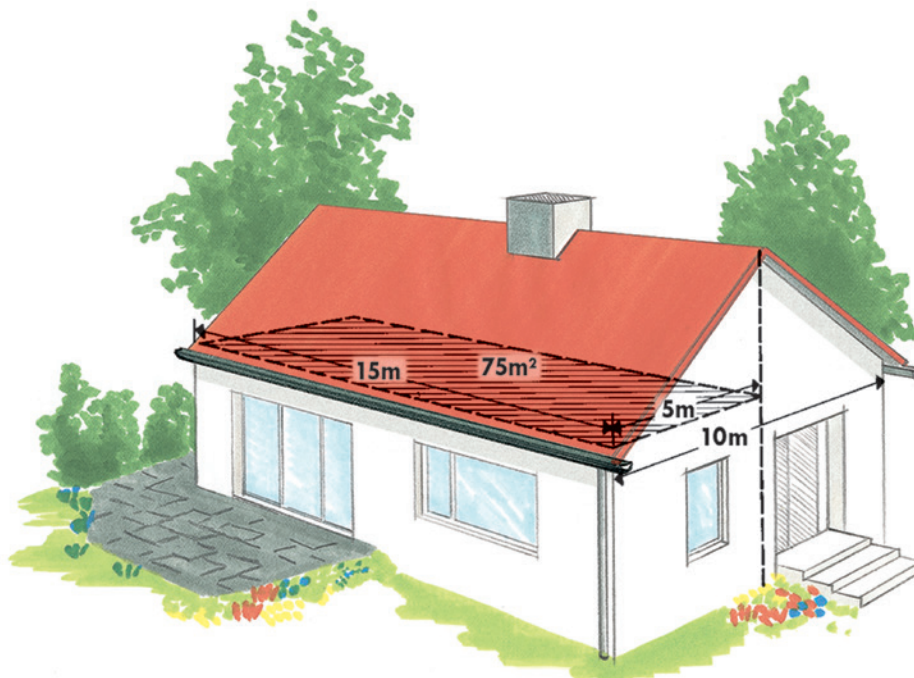

### Podstawowe elementy systemu rynnowego

### Dobór systemu do wielkości dachu

Jak dobrać odpowiednie rozmiary rynien oraz rur spustowych do domu? Najlepiej posłużyć się prostym przykładem.

Dom przedstawiony na rysunku ma długość 15 m i szerokość 10 m oraz dach dwuspadowy. Powierzchnia obrysu domu wynosi zatem 150 m<sup>2</sup> a powierzchnia obrysu jednej połaci przeznaczonych do odwodnienia jedną instalacją to 75 m<sup>2</sup>. Tę wartość należy porównać z maksymalnymi powierzchniami dachowymi (MPD), określającymi do jakiej maksymalnej powierzchni (m<sup>2</sup>) dane rozmiary rynien i rur odprowadzą skutecznie wodę, przy założeniu że rura spustowa jest umieszczona na końcu instalacji.