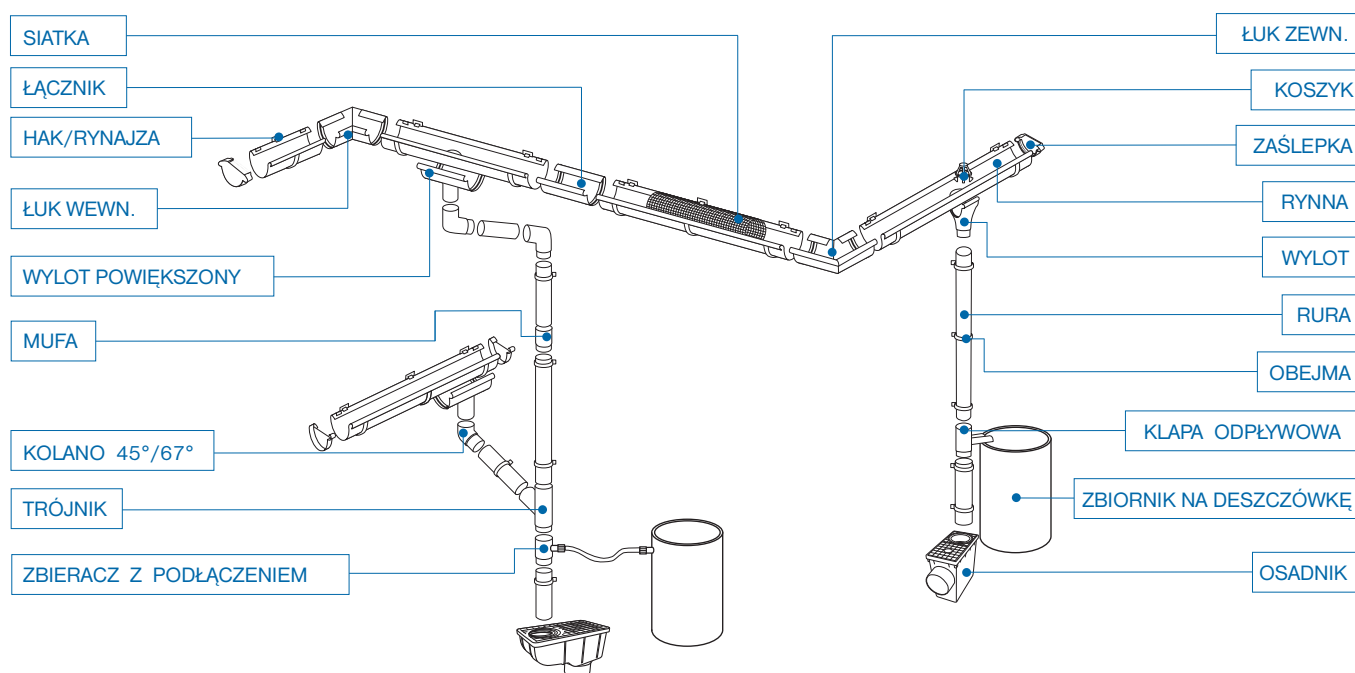

Montaż rynien Marley jest bardzo łatwy, szybki oraz bezpieczny. Odcinki rynien łączone są doskonale dopasowanymi oraz estetycznymi złączkami z uszczelkami gumowymi a w przypadku niektórych rynien mniejszych rozmiarów możliwe jest łączenie przy pomocy kleju.

### Podstawowe elementy systemu rynnowego